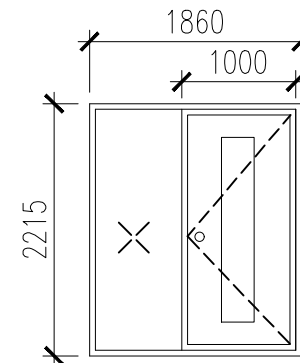

2x 2000x2715, NE PLAST

1x HS portál, NE PLAST!

1x 1350x2000, plast

2x 1500x615, plast

1x dveře , plast
1000x2215,

1x vstupní dveře, NE PLAST
1860x2215

1x rohové okno
1850x1850x1715

1x 700x2000, plast

1x 700x2000, plast

1x 2000x600, plast

1x 3000x1250, plast

1x 1580x1600, plast

1x 1200x600, plast

1x 900x2465, plast

1x 5000x2465 garážová vrata