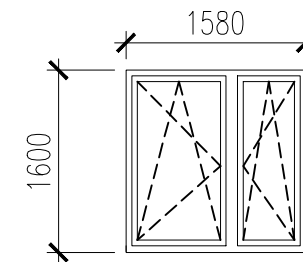

2x 2000x2715, NE PLAST

1x HS portál, NE PLAST!

1x 1350x2000, plast

2x 1500x615, plast

1x dveře , plast
1000x2215,

1x vstupní dveře, NE PLAST
1860x2215

1x rohové okno
1850x1850x1715

1x 700x2000, plast

1x 700x2000, plast

1x 2000x600, plast

1x 3000x1250, plast

1x 1580x1600, plast

1x 1200x600, plast

1x 900x2465, plast

1x 5000x2465 garážová vrata