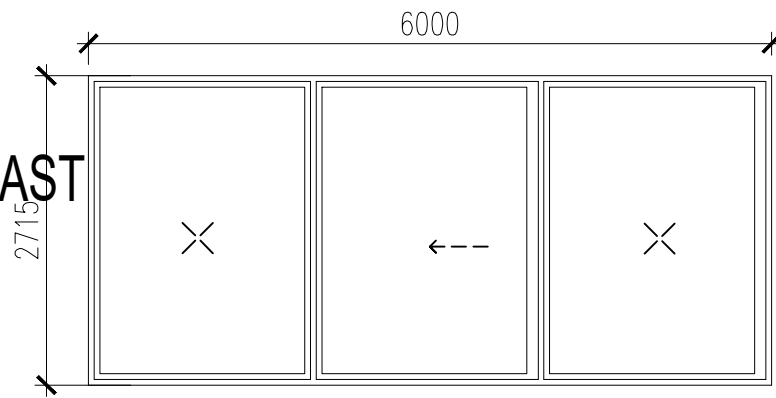

2x 2000x2715, NE PLAST

1x HS portál, NE PLAST!

1x 1350x2000, plast

2x 1500x615, plast

1x dveře , plast
1000x2215,

1x vstupní dveře, NE PLAST
1860x2215

1x rohové okno
1850x1850x1715

1x 700x2000, plast

1x 700x2000, plast

1x 2000x600, plast

1x 3000x1250, plast

1x 1580x1600, plast

1x 1200x600, plast

1x 900x2465, plast

1x 5000x2465 garážová vrata